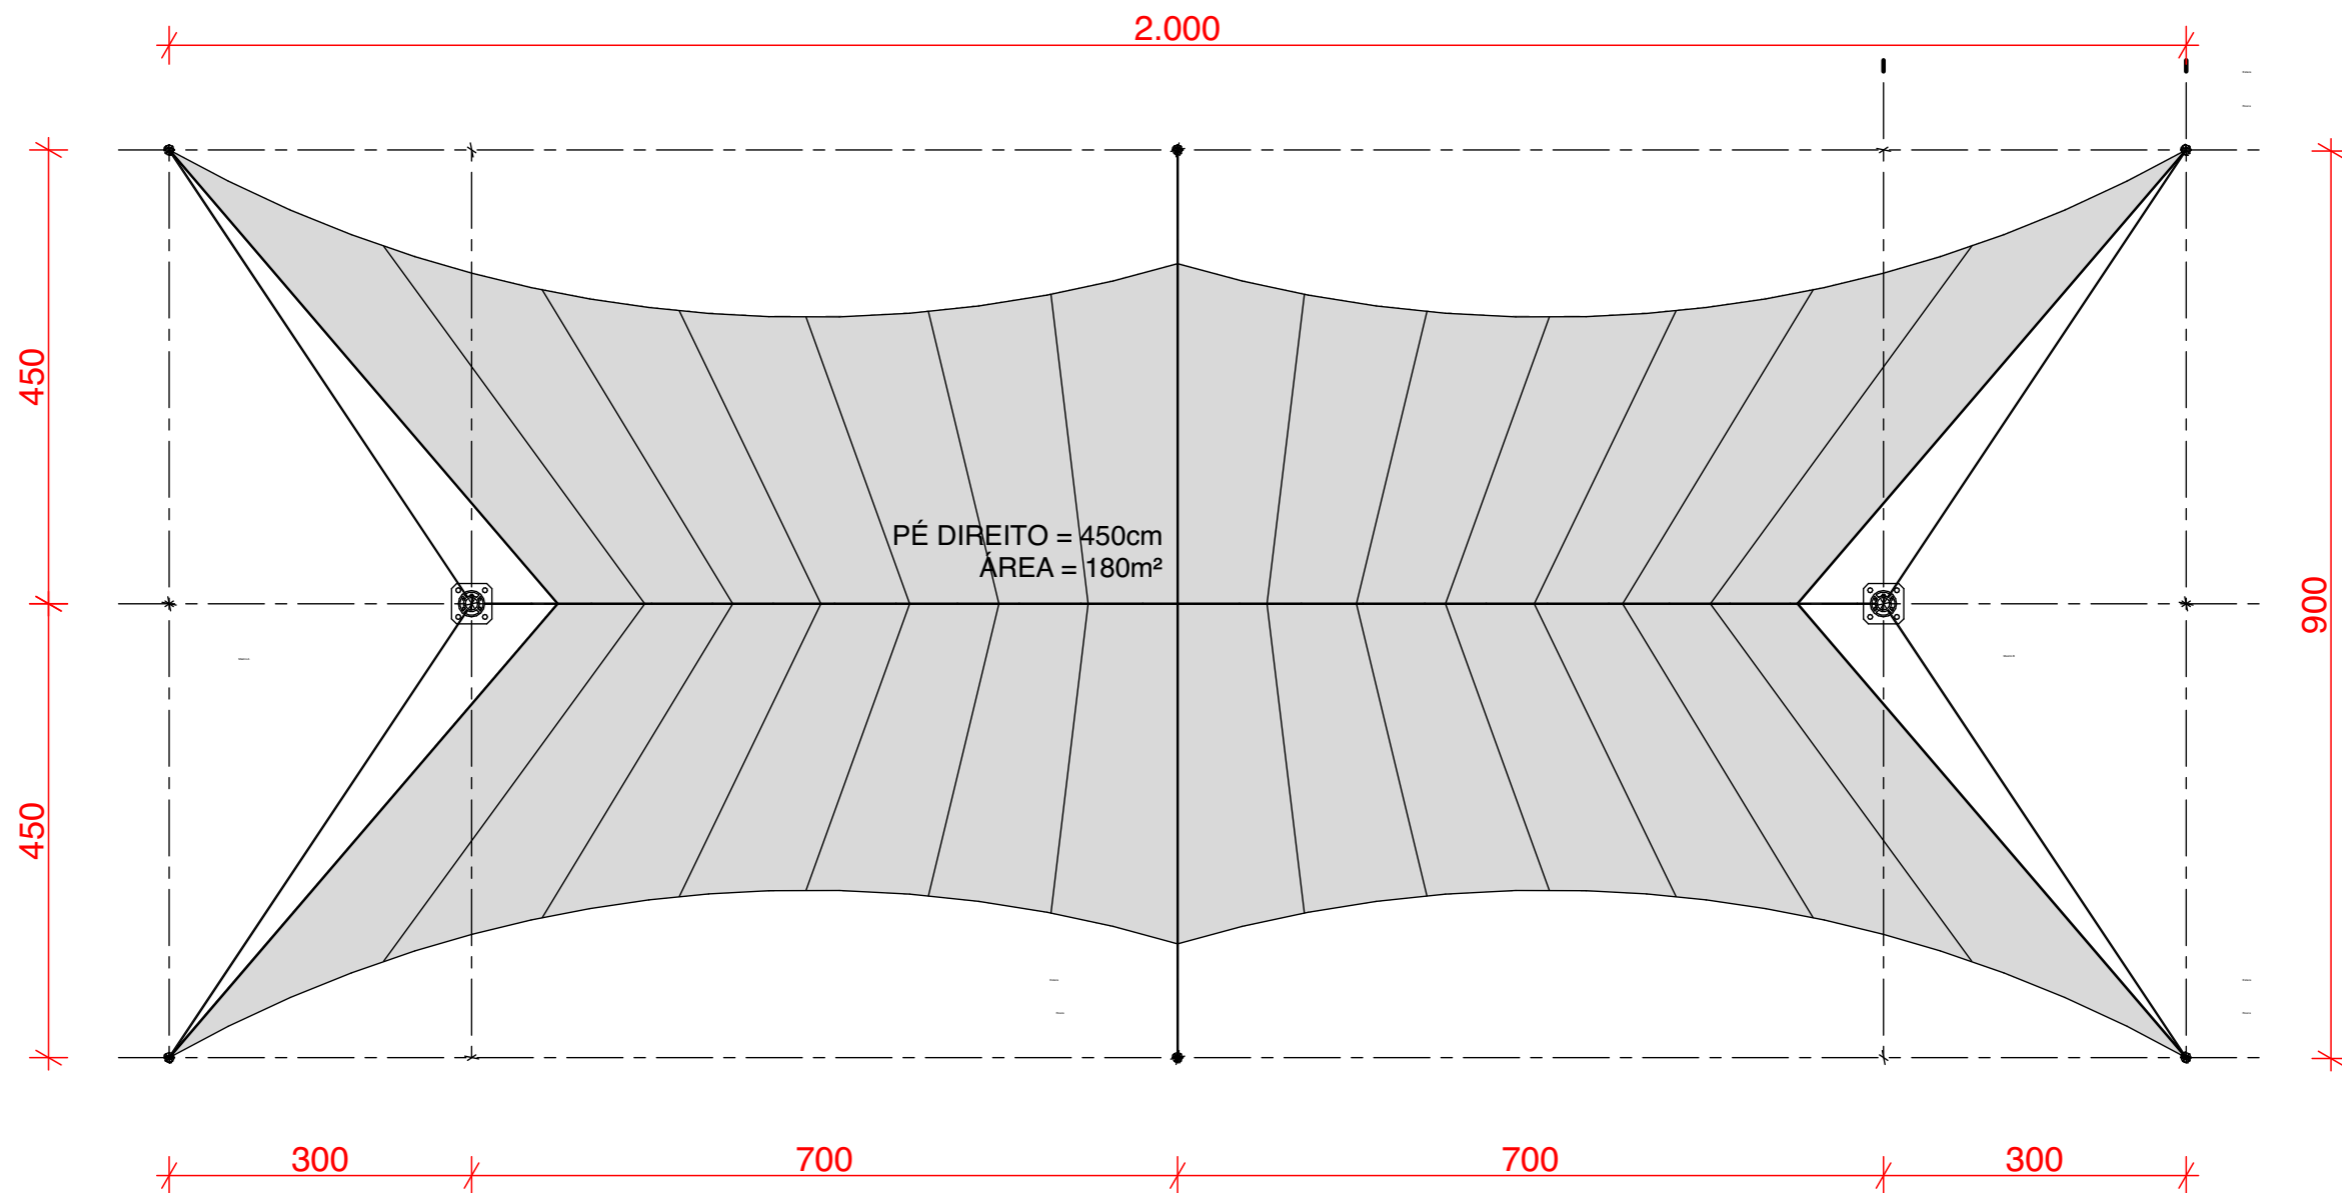

DATA
 11/03/2024

MUSEU PARANAENSE

rua kellers, 289 | São Francisco, Curitiba, PR, Brasil
 +55 41 3304-3311 | arquitetura@seec.pr.gov.br

TENDA
 ESCALA:1:75

VARANDA
ESCALA: 1:50

PLANTA DE LOCALIZAÇÃO TÉRREO
ESCALA: 1:500

AUDITÓRIO TÉRREO
ESCALA: 1:50

PLANTA DE LOCALIZAÇÃO TÉRREO
ESCALA: 1:500

AUDITÓRIO SUPERIOR
ESCALA: 1:100

PLANTA LOCALIZAÇÃO SEGUNDO PAVIMENTO
ESCALA: 1:500

FOLHA

05

PROJETO

LEVANTAMENTO GERAL