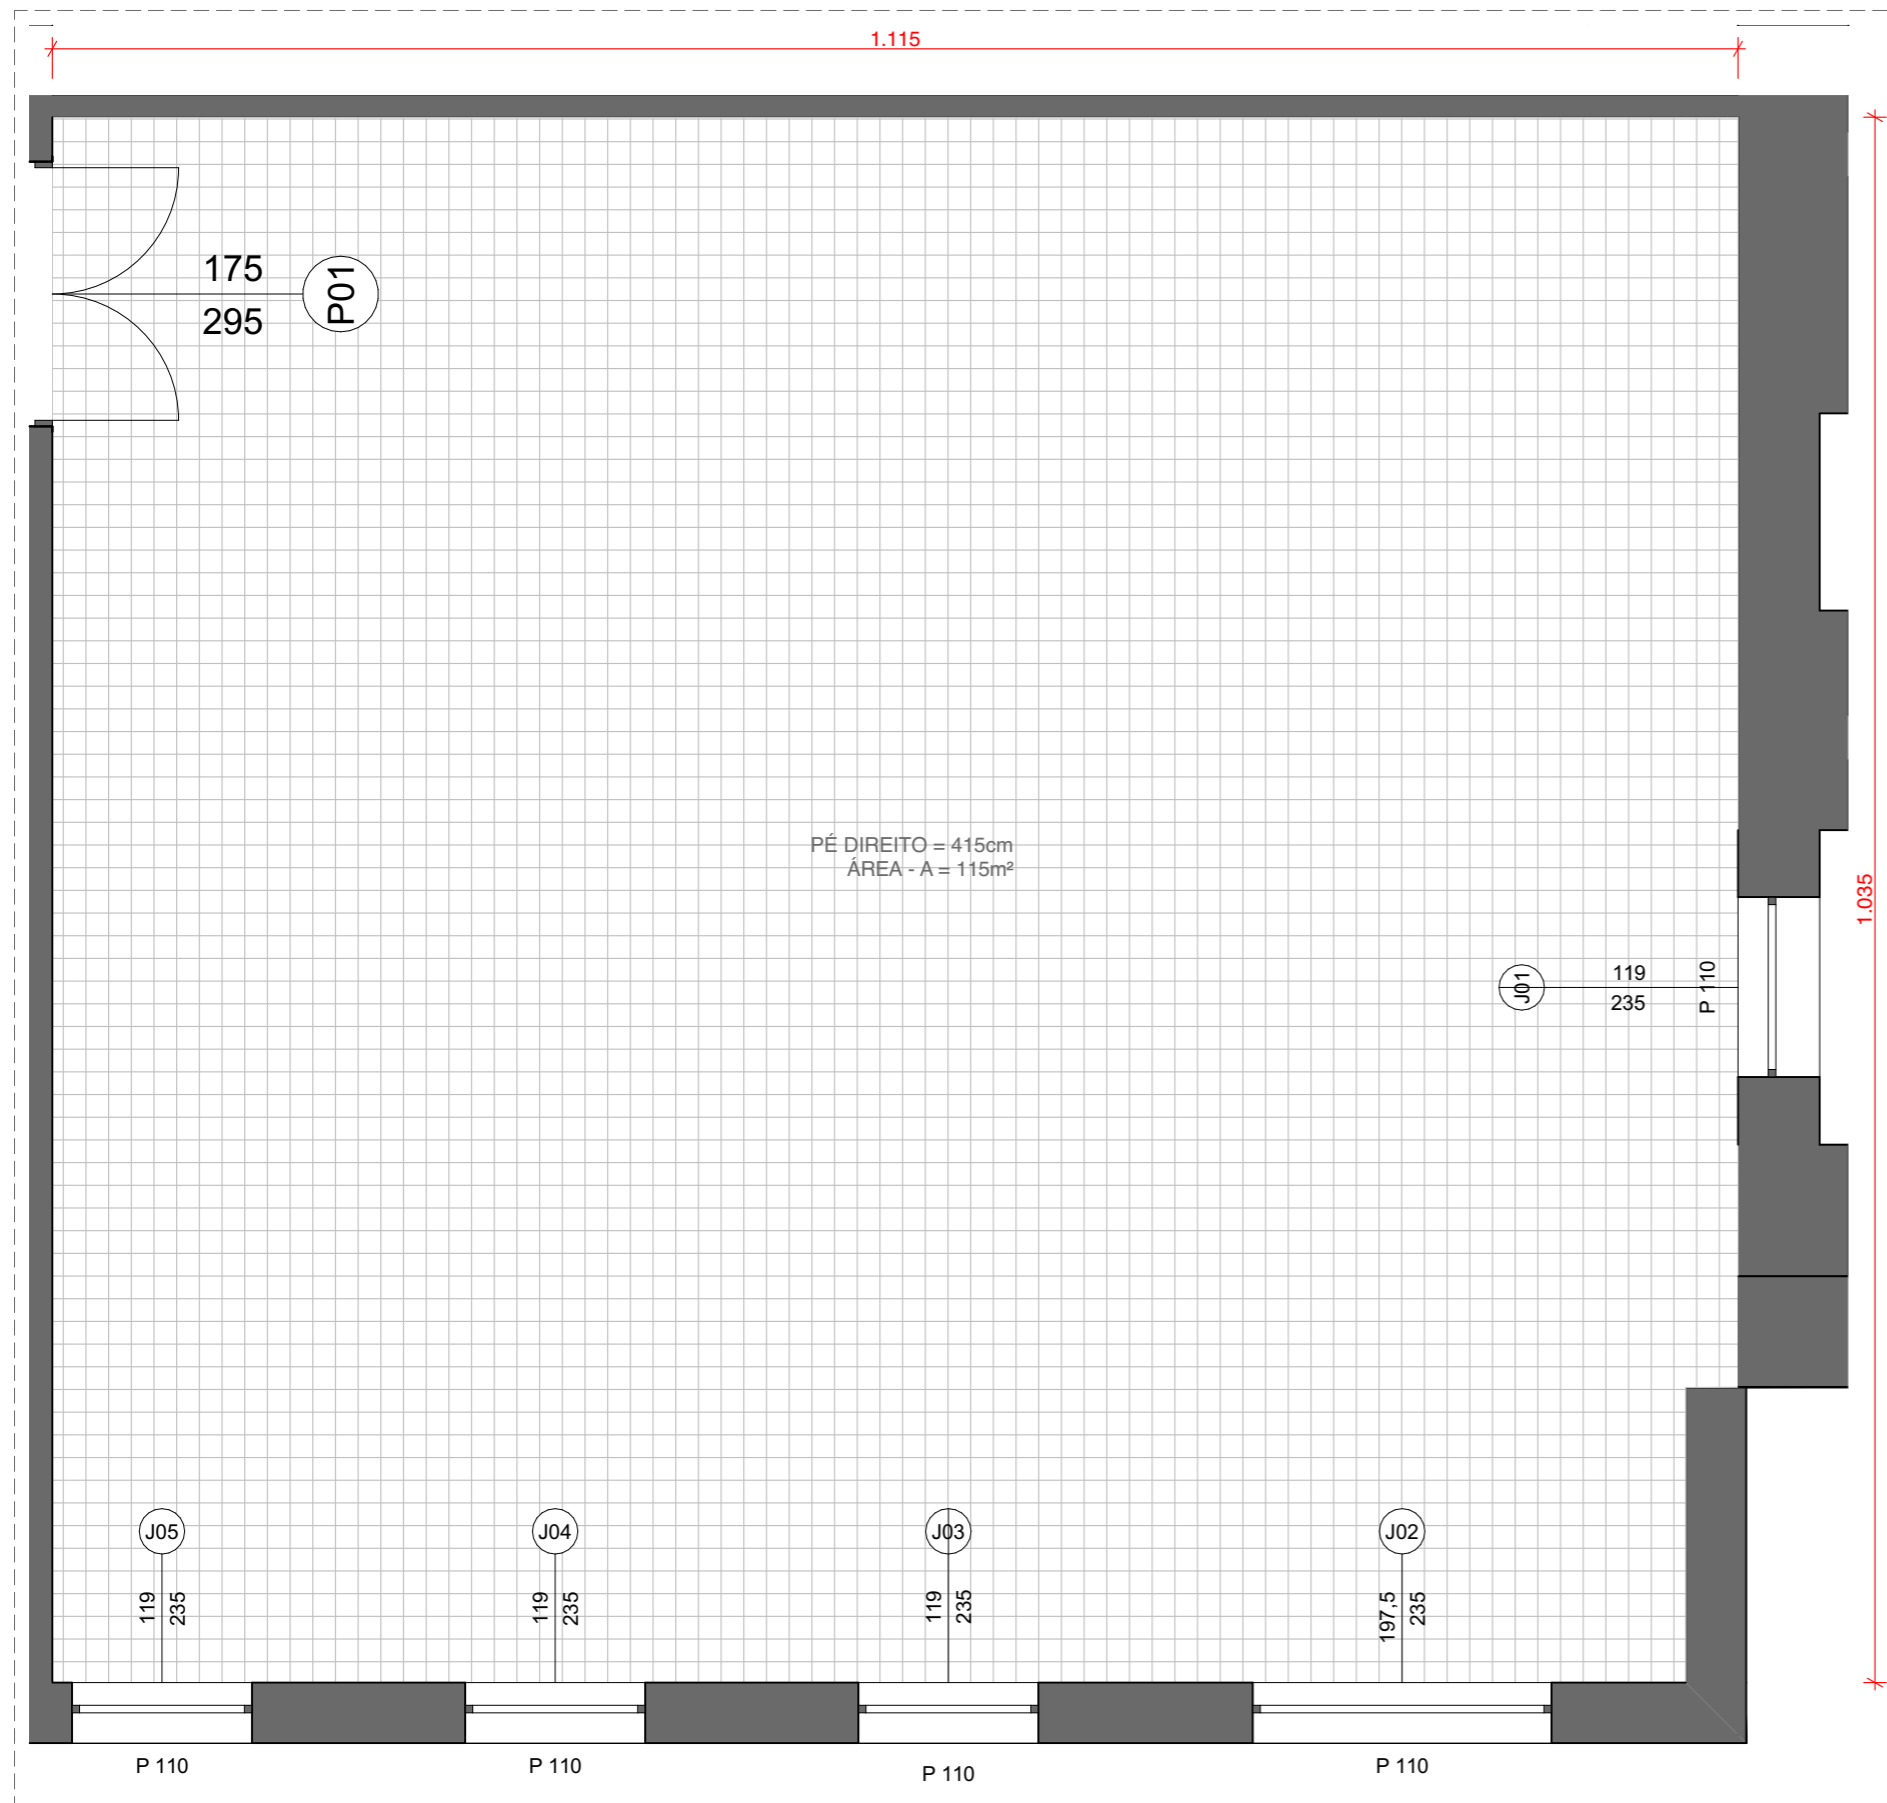

AUDITÓRIO TÉRREO
ESCALA: 1:50

PLANTA DE LOCALIZAÇÃO TÉRREO
ESCALA: 1:500

AUDITÓRIO SUPERIOR
ESCALA: 1:100

PLANTA LOCALIZAÇÃO SEGUNDO PAVIMENTO
ESCALA: 1:500

FOLHA

05

PROJETO

LEVANTAMENTO GERAL

FASE PROJETO

LEVANTAMENTO

DATA

11/03/2024

MUSEU PARANAENSE

rua kellers, 289 | São Francisco, Curitiba, PR, Brasil
+55 41 3304-3311 | arquitetura@seec.pr.gov.br

BIBLIOTECA
ESCALA: 1:50

PLANTA DE LOCALIZAÇÃO TÉRREO
ESCALA: 1:500

FOLHA

06

PROJETO

LEVANTAMENTO GERAL

FASE PROJETO
LEVANTAMENTO

DATA
11/03/2024

MUSEU PARANAENSE

rua kellers, 289 | São Francisco, Curitiba, PR, Brasil
+55 41 3304-3311 | arquitetura@seec.pr.gov.br