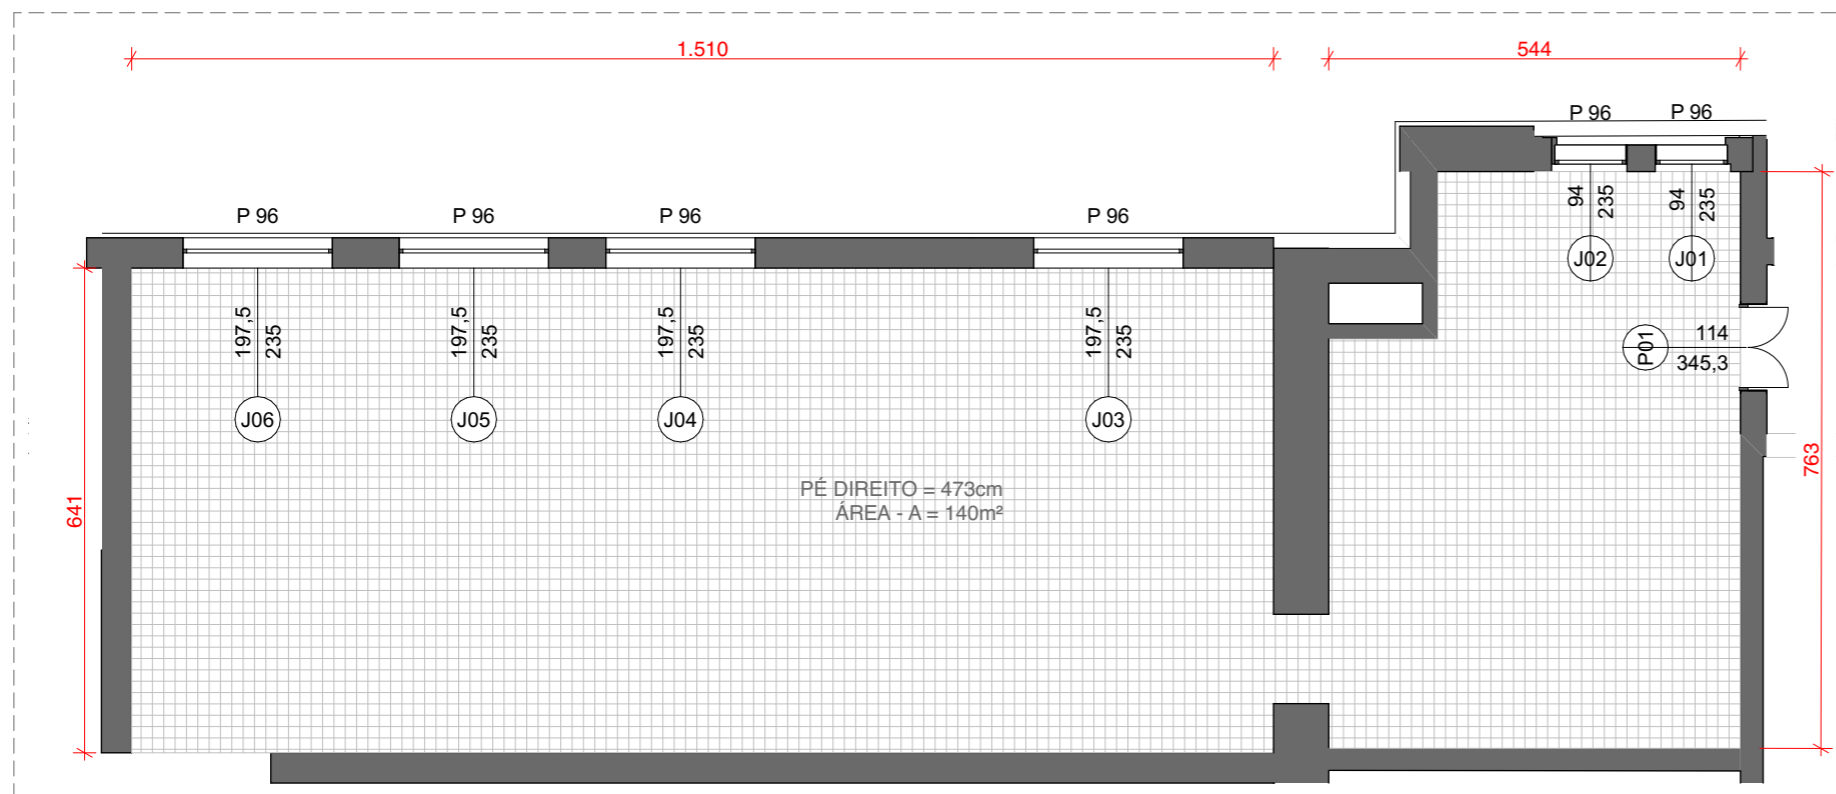

AUDITÓRIO TÉRREO
ESCALA: 1:50

PLANTA DE LOCALIZAÇÃO TÉRREO
ESCALA: 1:500

AUDITÓRIO SUPERIOR
ESCALA: 1:100

PLANTA LOCALIZAÇÃO SEGUNDO PAVIMENTO
ESCALA: 1:500

FOLHA

05

PROJETO

LEVANTAMENTO GERAL