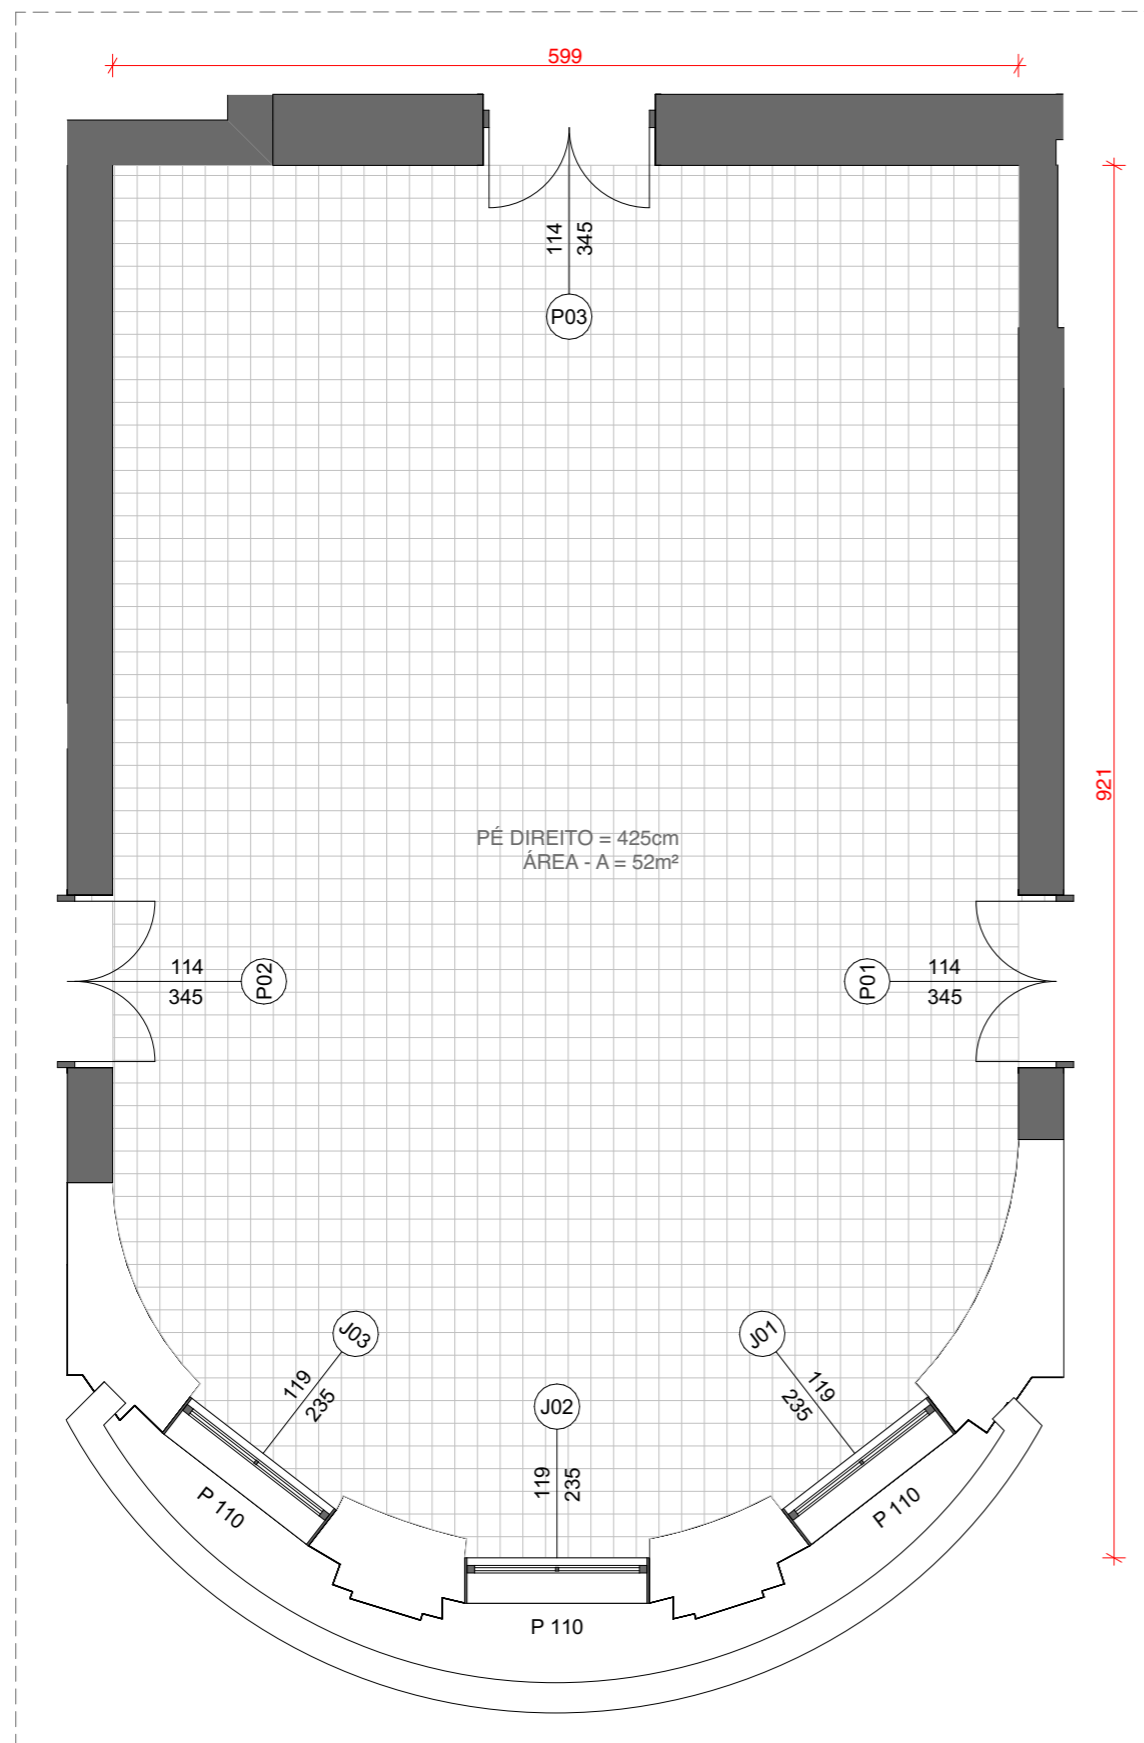

AUDITÓRIO TÉRREO
ESCALA: 1:50

PLANTA DE LOCALIZAÇÃO TÉRREO
ESCALA: 1:500

AUDITÓRIO SUPERIOR
ESCALA: 1:100

PLANTA LOCALIZAÇÃO SEGUNDO PAVIMENTO
ESCALA: 1:500

FOLHA

05

PROJETO

LEVANTAMENTO GERAL