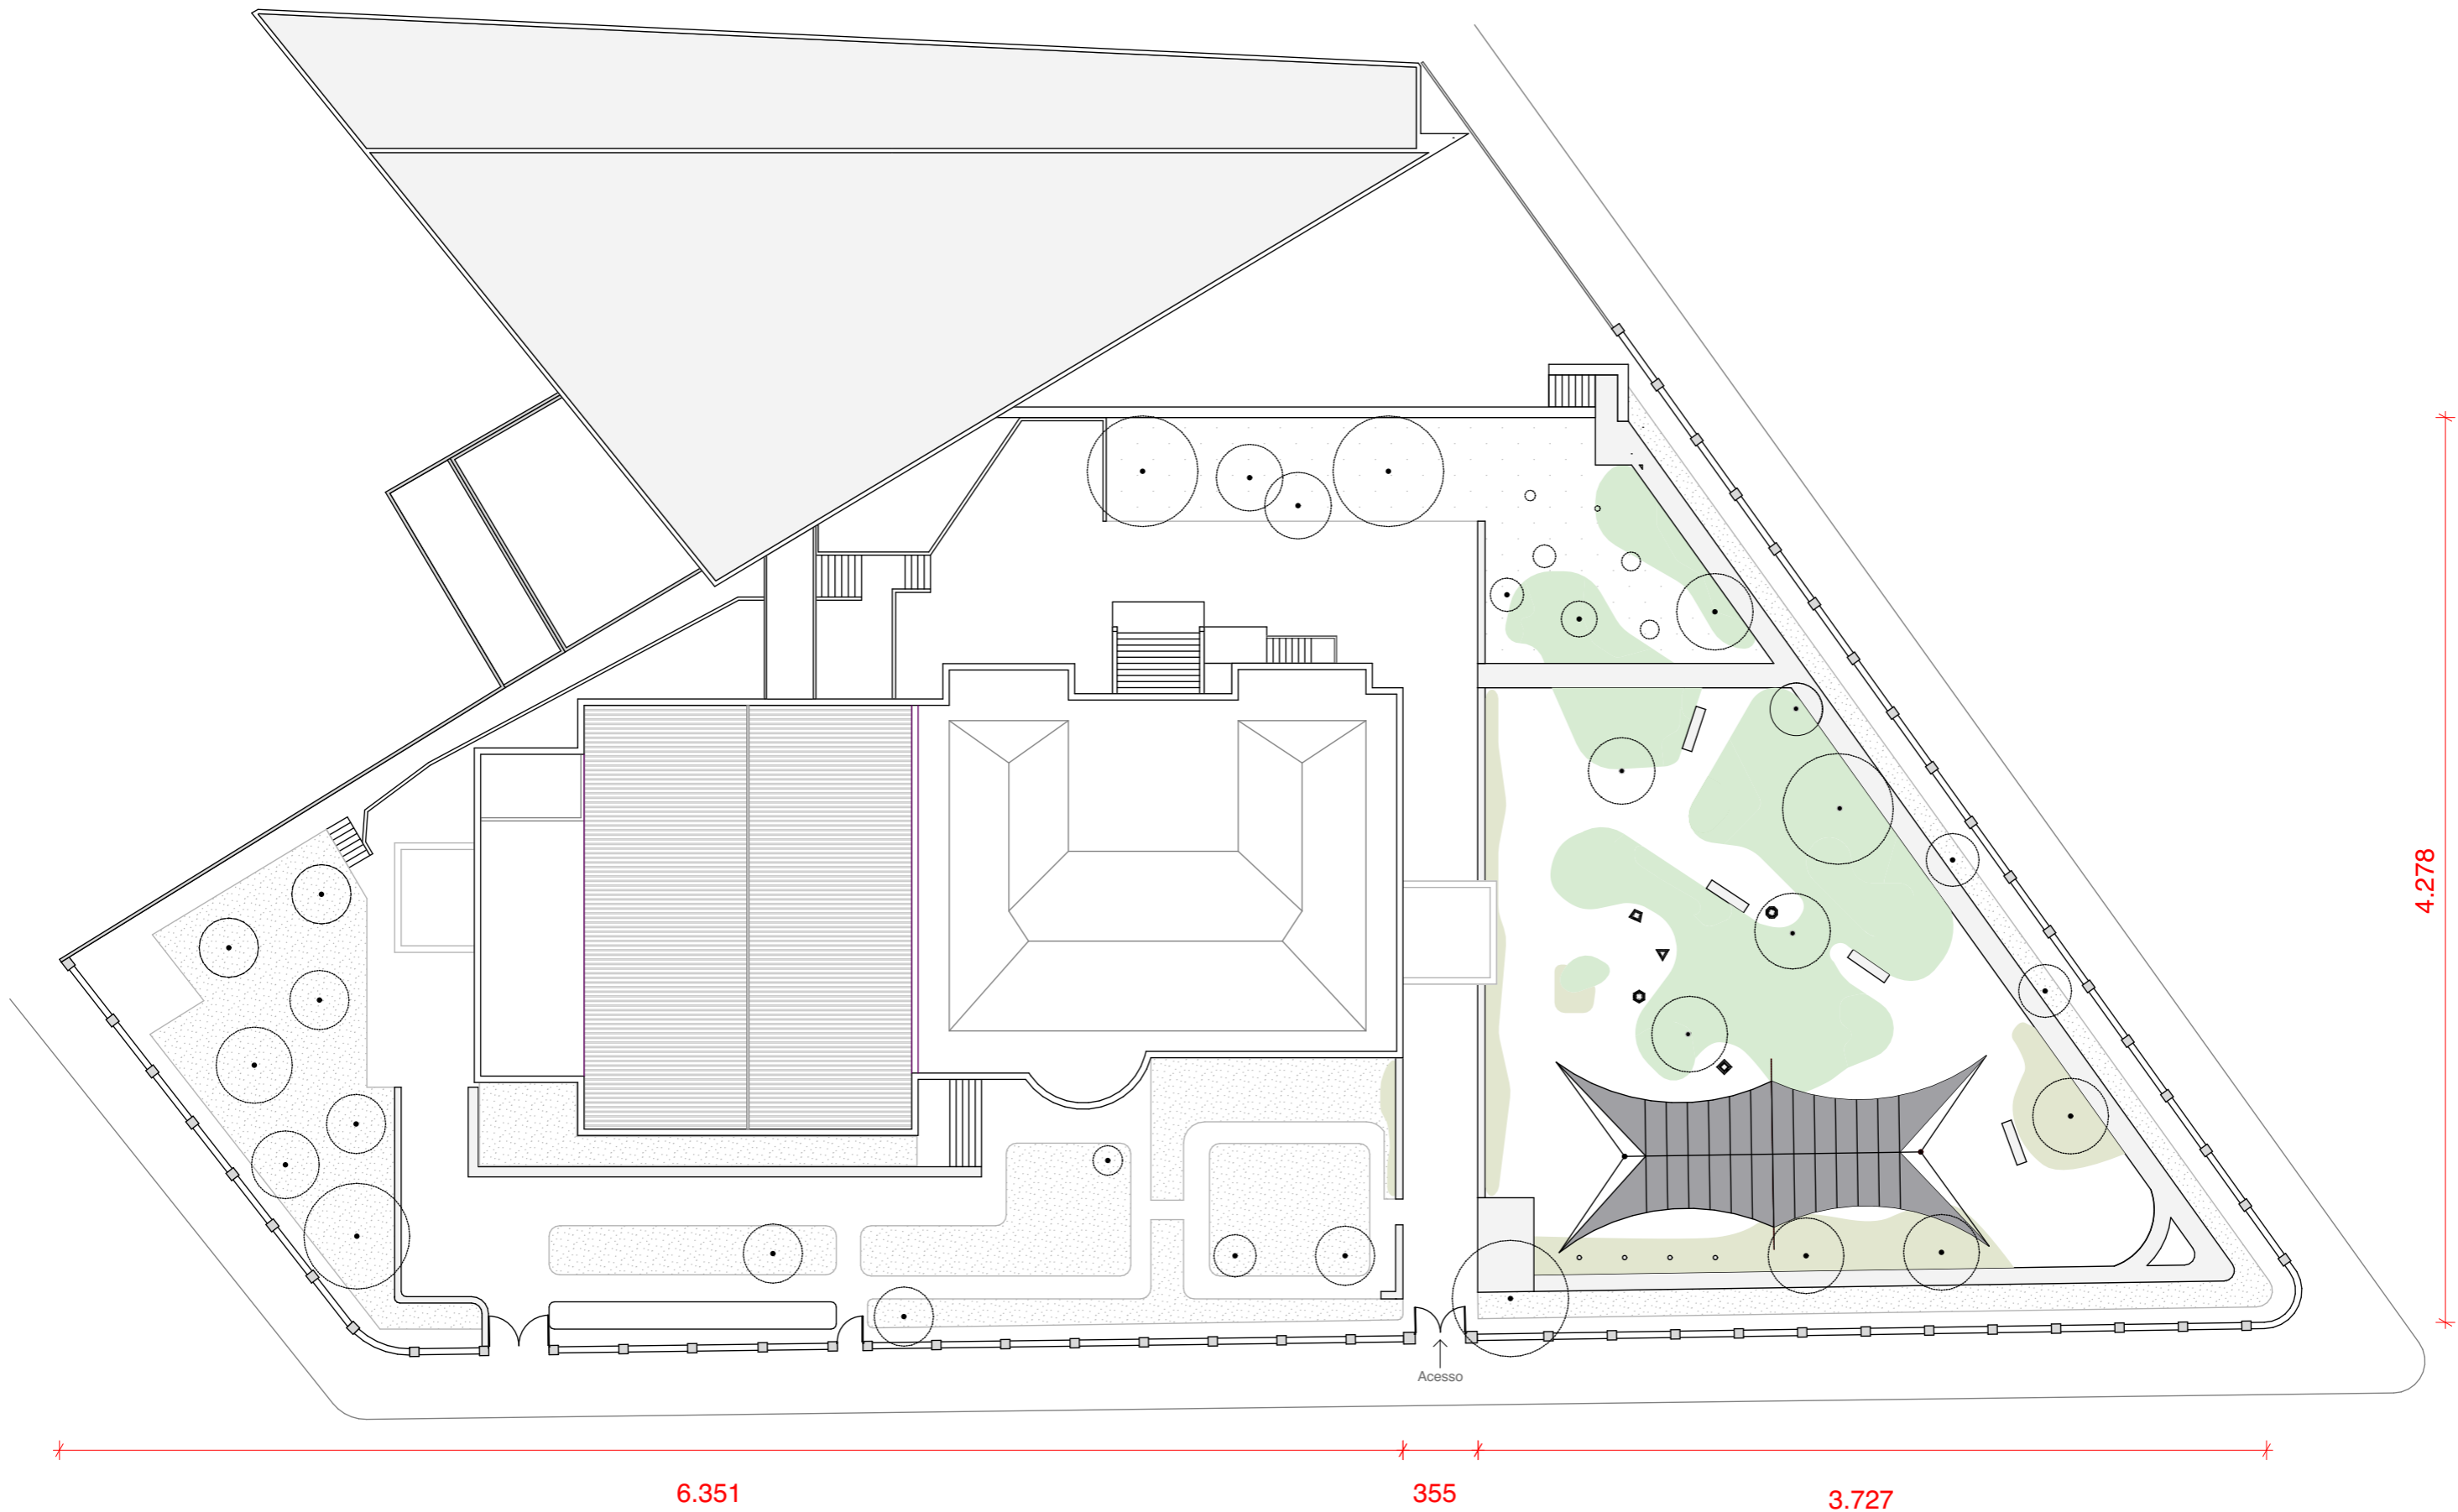

MUSEU PARANAENSE

rua kellers, 289 | São Francisco, Curitiba, PR, Brasil
+55 41 3304-3311 | arquiteturamupa@seec.pr.gov.br

JARDIM
 ESCALA: 1:300

FOLHA
01

PROJETO
LEVANTAMENTO GERAL

FASE PROJETO
 LEVANTAMENTO

DATA
 11/03/2024

MUSEU PARANAENSE

rua kellers, 289 | São Francisco, Curitiba, PR, Brasil
 +55 41 3304-3311 | arquitetura@seec.pr.gov.br

TENDA
 ESCALA:1:75

VARANDA
ESCALA: 1:50

PLANTA DE LOCALIZAÇÃO TÉRREO
ESCALA: 1:500

AUDITÓRIO TÉRREO
ESCALA: 1:50

PLANTA DE LOCALIZAÇÃO TÉRREO
ESCALA: 1:500

AUDITÓRIO SUPERIOR
ESCALA: 1:100

PLANTA LOCALIZAÇÃO SEGUNDO PAVIMENTO
ESCALA: 1:500

FOLHA

05

PROJETO

LEVANTAMENTO GERAL