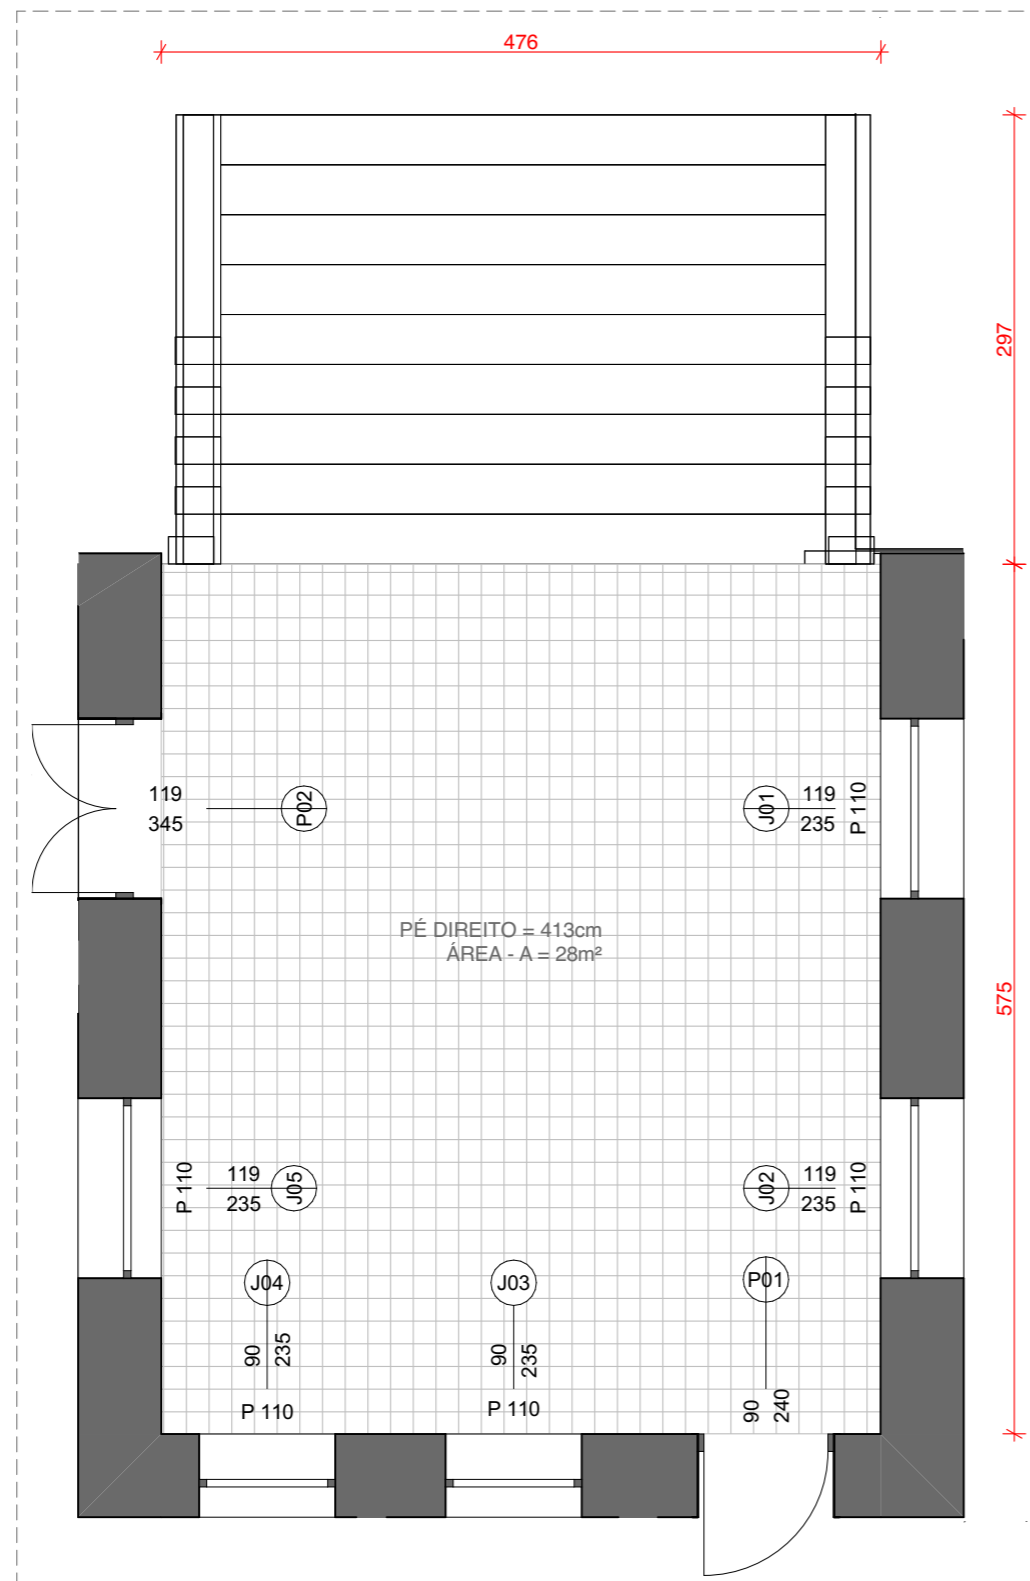

VARANDA
ESCALA: 1:50